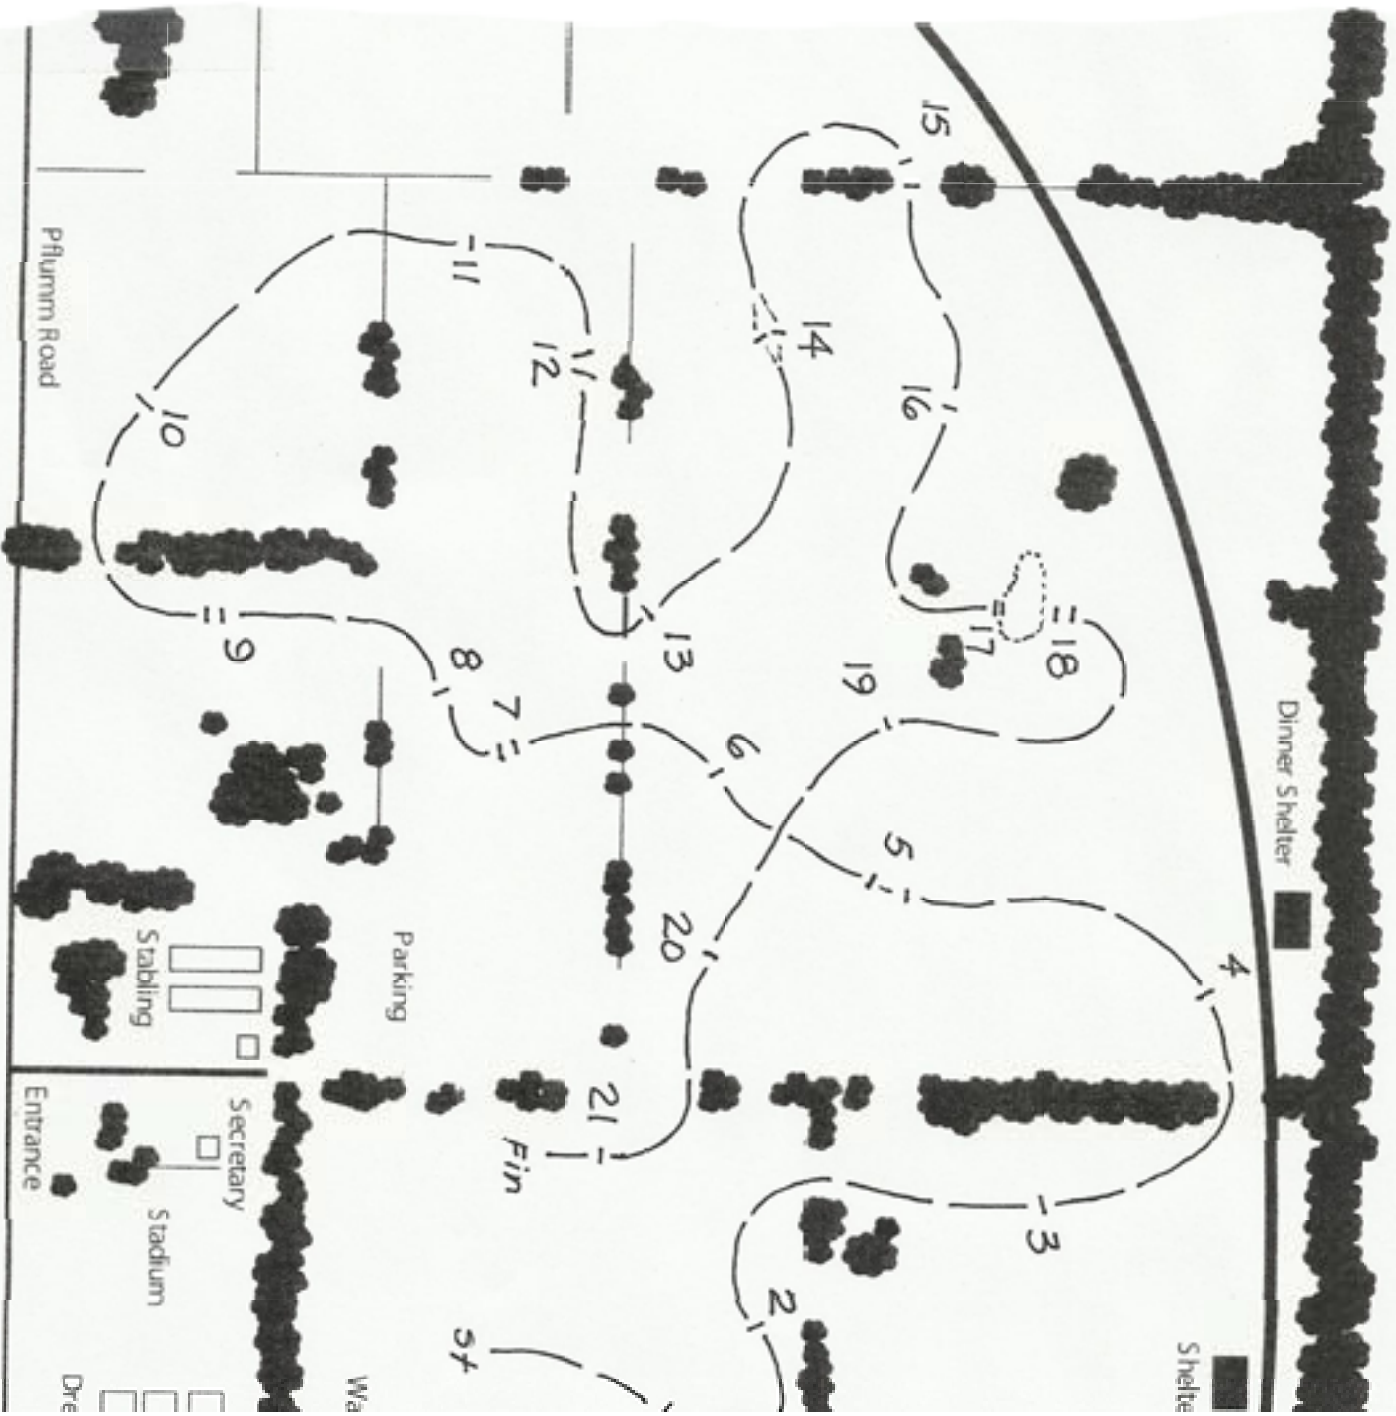

Heritage Park Horse Trials
Olath, Kansas
August 27-28, 2011

Preliminary
 3080m @ 520mpm
 Optimum Time: 5 min 56 sec
 Time Limit: 11 min 52 sec

- 1) Garden Log
- 2) Sheep Creep
- 3) Picnic Table
- 4) Gray Roll Top
- 5ab) Kennels
- 6) Left Corner
- 7ab) Roller Coaster Palisades
- 8) Heritage Barn
- 9ab) Half Coffin
- 10) Produce Stand
- 11) Cordwood
- 12ab) Angled Log Rolls
- 13) Quarry Table
- 14) Log Rolls
- 15ab) Ramp to Drop
- 16) Trakehner
- 17) Water Jump
- 18ab) Barrels
- 19) Right Corner
- 20) Chevrons
- 21) Black Table

ss age

ch up