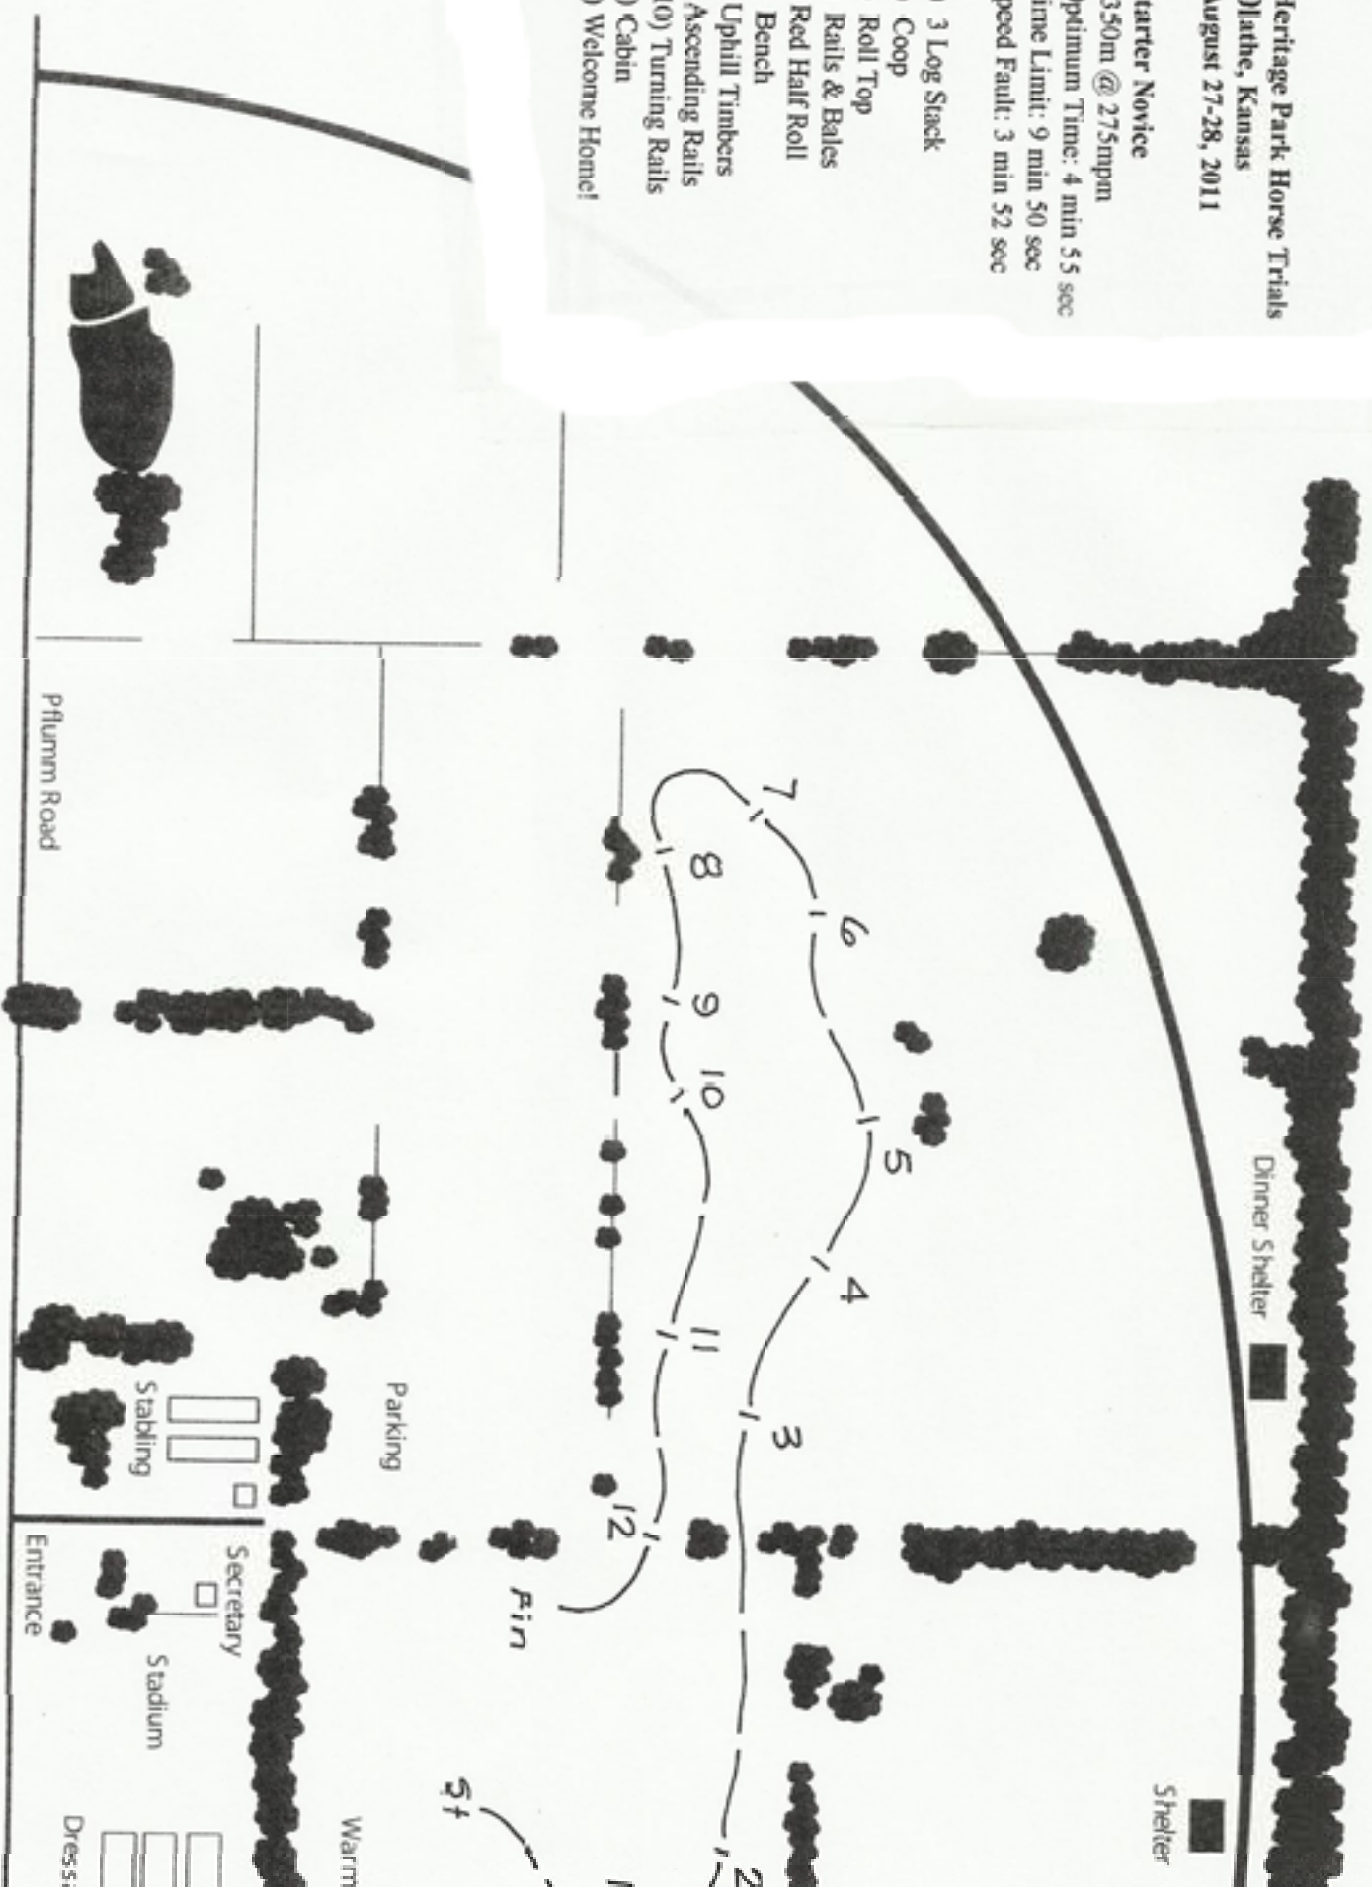

**Heritage Park Horse Trials**  
**Olathe, Kansas**  
**August 27-28, 2011**

**Starter Novice**  
 1350m @ 275mpm  
 Optimum Time: 4 min 55 sec  
 Time Limit: 9 min 50 sec  
 Speed Fault: 3 min 52 sec

- 1) 3 Log Stack
- 2) Coop
- 3) Roll Top
- 4) Rails & Bales
- 5) Red Half Roll
- 6) Bench
- 7) Uphill Timbers
- 8) Ascending Rails
- 9/10) Turning Rails
- 11) Cabin
- 12) Welcome Home!

age

<input type="checkbox"/>	<input type="checkbox"/>	<input type="checkbox"/>
--------------------------	--------------------------	--------------------------

dn